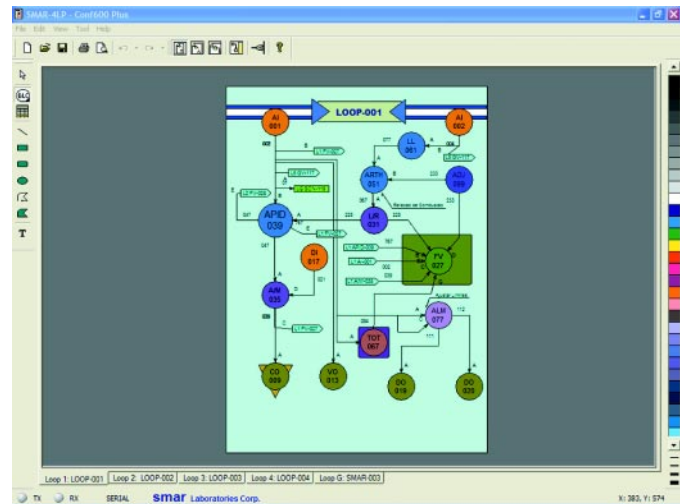

O CONF600Plus é uma interface de configuração do CD600 desenvolvida para a plataforma Windows, que oferece recursos gráficos e interface homem máquina de fácil operação.

Sua utilização possibilita criar, editar, otimizar e descarregar estratégias de controle do CD600Plus, com ele também é possível calibrar entradas e saídas, monitorar os blocos de função online, configurar os parâmetros dos blocos, acondicionar notas e imprimir toda documentação.

A configuração da malha de controle é feita de modo gráfico na forma de um diagrama similar à norma ISA, permitindo ao usuário visualizar e implementar facilmente a estratégia de controle. O carregamento da configuração no CD600Plus é feito em menos de 2 segundos.

Interface Gráfica

A alteração dos parâmetros é feita ON-LINE. As entradas e saídas de cada bloco podem ser monitoradas simultaneamente. A utilização do CONF600 torna praticamente dispensável a consulta ao manual, já que a maior parte das informações do bloco é mostrada na tela.

A depuração da configuração fica muito mais rápida e fácil.

Principais Características

- ✓ Interface gráfica no ambiente Windows™;
- ✓ Formas geométricas, cores e comentários podem ser facilmente inseridos;
- ✓ Exporta/Importa configurações para o Mobile CONF600Plus;
- ✓ Pronto para documentação com visualização prévia de impressão;
- ✓ Possui ferramentas de edição, calibração, otimização e monitoração "on line";
- ✓ Multiníveis da ferramenta Desfazer alterações.