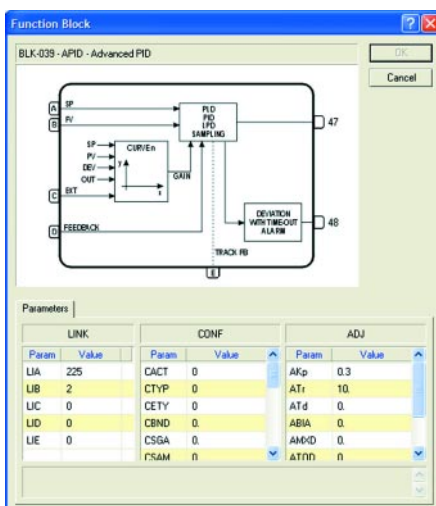

O CONF600Plus é uma interface de configuração do CD600 desenvolvida para a plataforma Windows, que oferece recursos gráficos e interface homem máquina de fácil operação.

Sua utilização possibilita criar, editar, otimizar e descarregar estratégias de controle do CD600Plus, com ele também é possível calibrar entradas e saídas, monitorar os blocos de função online, configurar os parâmetros dos blocos, acondicionar notas e imprimir toda documentação.

A configuração da malha de controle é feita de modo gráfico na forma de um diagrama similar à norma ISA, permitindo ao usuário visualizar e implementar facilmente a estratégia de controle. O carregamento da configuração no CD600Plus é feito em menos de 2 segundos.

Interface Gráfica

A alteração dos parâmetros é feita ON-LINE. As entradas e saídas de cada bloco podem ser monitoradas simultaneamente. A utilização do CONF600 torna praticamente dispensável a consulta ao manual, já que a maior parte das informações do bloco é mostrada na tela.

A depuração da configuração fica muito mais rápida e fácil.

Principais Características

- ✓ Interface gráfica no ambiente Windows™;
- ✓ Formas geométricas, cores e comentários podem ser facilmente inseridos;
- ✓ Exporta/Importa configurações para o Mobile CONF600Plus;
- ✓ Pronto para documentação com visualização prévia de impressão;
- ✓ Possui ferramentas de edição, calibração, otimização e monitoração "on line";
- ✓ Multiníveis da ferramenta Desfazer alterações.